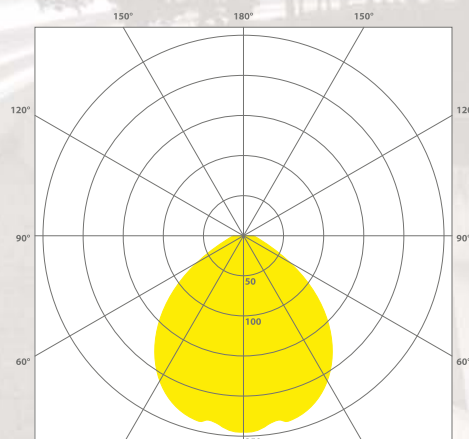

DIST XLN 30 Xline

linijska rasveta

Napajanje: 100-240VAC
Kućište: aluminijum
Snaga LED: 30W
Dimenzije: 85 × 55 × 1200 mm
Montaža: ugradna, nadgradna ili viseća
Osvetljenje: 1600 lm