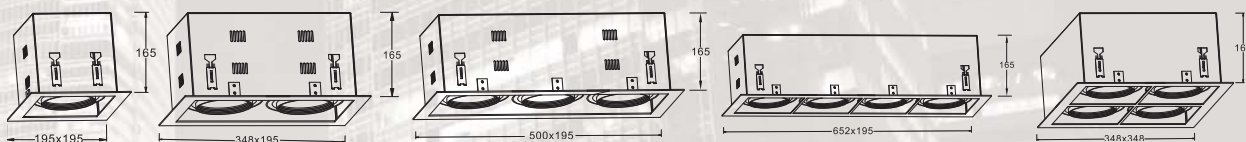

# DIST 52XX serija

ugradna rasveta

Napajanje: 100-240VAC  
 Kućište: aluminijum  
 Snaga LED:  
 DIST-5211-13W 1 x 13W  
 DIST-5212-26W 2 x 13W  
 DIST-5213-39W 3 x 13W  
 DIST-5214-52W 4 x 13W  
 Boja svetlosti: 5000 K  
 Jačina svetlosti: 1 400 lm, 2 800, 4 200, 5 600 lm  
 Ugao osvetljenja: 86°