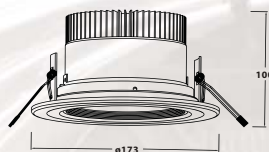

Napajanje: 100-240VAC
Kućište: aluminijum
Difuzer: staklo
Snaga LED: 26W
Ugao osvetljenja: 6°, 26°, 40°
Boja svetlosti: 5000 K
Jačina svetlosti: 2 800 lm