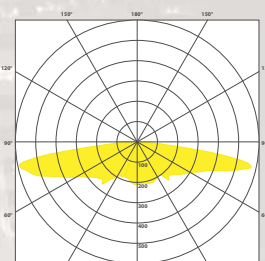

DIST UR-100

ulična rasveta

Napajanje: 100-240VAC
Kućište: liveni aluminijum
Reflektor: LED lens
Difuzer: staklo
Snaga LED: 100W
Boja svetlosti: 5000 K
Jačina svetlosti: 11800 lm
IP zaštita: IP 66
IK zaštita: 08
Težina: 9,8 kg