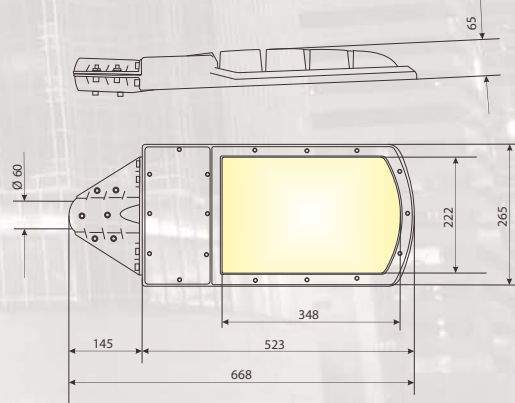

DIST UR-100

ulična rasveta

Napajanje: 100-240VAC
Kućište: liveni aluminijum
Reflektor: LED lens
Difuzer: staklo
Snaga LED: 100W
Boja svetlosti: 5000 K
Jačina svetlosti: 11800 lm
IP zaštita: IP 66
IK zaštita: 08
Težina: 9,8 kg