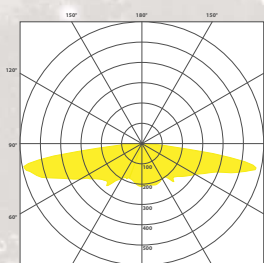

DIST UR-60

ulična rasveta

Napajanje: 100-240VAC
Kućište: liveni aluminijum
Reflektor: LED lens
Difuzer: staklo
Snaga LED: 60W
Boja svetlosti: 5000 K
Jačina svetlosti: 6540 lm
IP zaštita: IP 66
IK zaštita: 08
Težina: 4,8 kg

DIST UR-80

ulična rasveta

Napajanje: 100-240VAC
Kućište: liveni aluminijum
Reflektor: LED lens
Difuzer: staklo
Snaga LED: 80W
Boja svetlosti: 5000 K
Jačina svetlosti: 8400 lm
IP zaštita: IP 66
IK zaštita: 08
Težina: 9,8 kg

DIST UR-100

ulična rasveta

Napajanje: 100-240VAC
Kućište: liveni aluminijum
Reflektor: LED lens
Difuzer: staklo
Snaga LED: 100W
Boja svetlosti: 5000 K
Jačina svetlosti: 11800 lm
IP zaštita: IP 66
IK zaštita: 08
Težina: 9,8 kg