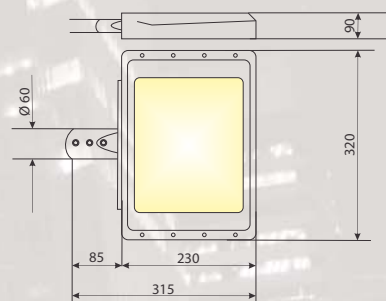

DIST UR-80

ulična rasveta

Napajanje: 100-240VAC
Kućište: liveni aluminijum
Reflektor: LED lens
Difuzer: staklo
Snaga LED: 80W
Boja svetlosti: 5000 K
Jačina svetlosti: 8400 lm
IP zaštita: IP 66
IK zaštita: 08
Težina: 9,8 kg