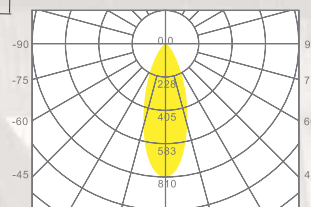

Napajanje: 100-240VAC
Kućište: aluminijum
Difuzer: staklo
Snaga LED: 26W
Ugao osvetljenja: 6°, 26°, 40°
Boja svetlosti: 5000 K
Jačina svetlosti: 2 800 lm