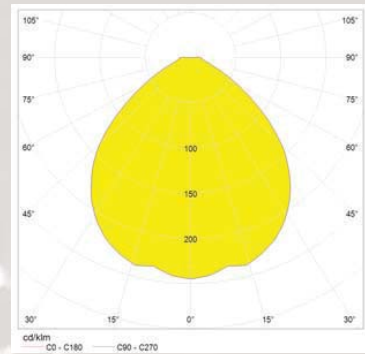

Karakteristike	DIST-LR-65	DIST-LR-104	DIST-LR-208
Izvor svetlosti	LED		
Ulazna snaga	72	108	216
LED snaga	65	104	208
Napajanje	100-260 VAC		
Vlažnost	0% - 99 %		
IP zaštita	IP 65		
Radna temperatura	od - 30°C do + 45°C		
Temperatura skladištenja	od - 40°C do + 85°C		
Kućište	aluminijum		
Dimenzije (mm)	2500 × 80 × 60	3000 × 100 × 60	2 × 3000 × 100 × 60
Montaža	nosač		
Težina (kg)	2,0	3,0	6,0
Temperatura boje	5000 K		
Jačina svetlosti	7000 lm	11200 lm	22400 lm
Ugao osvetljenja	45°, 120°		
Rok rada (10 h dnevno)	12 godina		