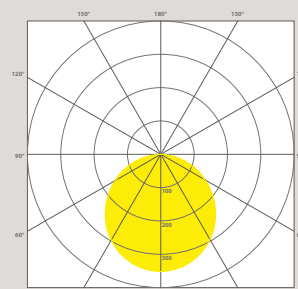

## DIST PAN-45W-PN-AN

LED paneli

Napajanje: 100-240VAC  
Kućište: aluminijum  
Snaga LED: 45W  
Dimenzije: 300 × 1200 × 12 mm  
Boja svetlosti: 6000 K  
Ugao osvetljenja: 120 stepeni  
Osvetljenje: 3 200 lm