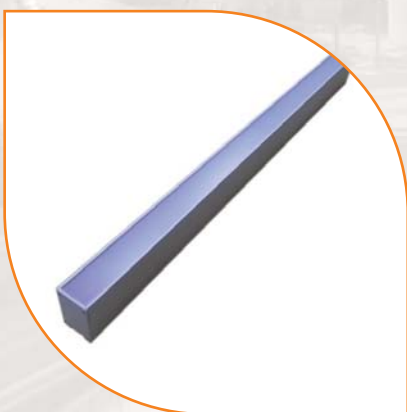

DIST LR 26 - LR 104

linijska rasveta

DIST-LR serija je LED svetiljka za osvetljenje unutrašnjeg i vanjskog poslovnog prostora namenjenog: magacina, proizvodnim halama, servisima, prodavnicama i slično. Montaža svetiljke na plafon ili zid. Proizvodi se po zahtevu od 26 do 208 W.

Karakteristike	DIST-LR-65	DIST-LR-104	DIST-LR-208
Izvor svetlosti	LED		
Ulazna snaga	72	108	216
LED snaga	65	104	208
Napajanje	100-260 VAC		
Vlažnost	0% - 99 %		
IP zaštita	IP 65		
Radna temperatura	od - 30°C do + 45°C		
Temperatura skladištenja	od - 40°C do + 85°C		
Kućište	aluminijum		
Dimenzije (mm)	2500 × 80 × 60	3000 × 100 × 60	2 × 3000 × 100 × 60
Montaža	nosač		
Težina (kg)	2,0	3,0	6,0
Temperatura boje	5000 K		
Jačina svetlosti	7000 lm	11200 lm	22400 lm
Ugao osvetljenja	45°, 120°		
Rok rada (10 h dnevno)	12 godina		

DIST XLN 30 Xline

linijska rasveta

Napajanje: 100-240VAC
Kućište: aluminijum
Snaga LED: 30W
Dimenzije: 85 × 55 × 1200 mm
Montaža: ugradna, nadgradna ili viseća
Osvetljenje: 1600 lm