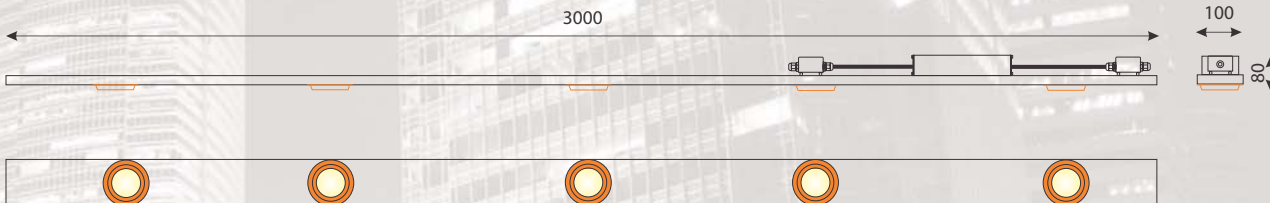

## DIST UR-100

ulična rasveta

Napajanje: 100-240VAC  
 Kućište: liveni aluminijum  
 Reflektor: LED lens  
 Difuzer: staklo  
 Snaga LED: 100W  
 Boja svetlosti: 5000 K  
 Jačina svetlosti: 11800 lm  
 IP zaštita: IP 66  
 IK zaštita: 08  
 Težina: 9,8 kg

# DIST LR 26 - LR 104

linijska rasveta

DIST-LR serija je LED svetiljka za osvetljenje unutrašnjeg i vanjskog poslovnog prostora namenjenog: magacina, proizvodnim halama, servisima, prodavnicama i slično. Montaža svetiljke na plafon ili zid. Proizvodi se po zahtevu od 26 do 208 W.

Karakteristike	DIST-LR-65	DIST-LR-104	DIST-LR-208
Izvor svetlosti	LED		
Ulazna snaga	72	108	216
LED snaga	65	104	208
Napajanje	100-260 VAC		
Vlažnost	0% - 99 %		
IP zaštita	IP 65		
Radna temperatura	od - 30°C do + 45°C		
Temperatura skladištenja	od - 40°C do + 85°C		
Kućište	aluminijum		
Dimenzije (mm)	2500 × 80 × 60	3000 × 100 × 60	2 × 3000 × 100 × 60
Montaža	nosač		
Težina (kg)	2,0	3,0	6,0
Temperatura boje	5000 K		
Jačina svetlosti	7000 lm	11200 lm	22400 lm
Ugao osvetljenja	45°, 120°		
Rok rada (10 h dnevno)	12 godina		

# DIST XLN 30 Xline

linijska rasveta

Napajanje: 100-240VAC  
 Kućište: aluminijum  
 Snaga LED: 30W  
 Dimenzije: 85 × 55 × 1200 mm  
 Montaža: ugradna, nadgradna ili viseća  
 Osvetljenje: 1600 lm