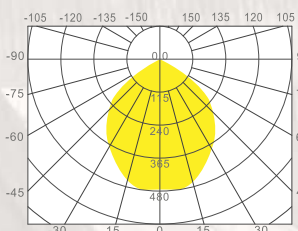

DIST UG-13A

ugradna rasveta

Napajanje: 100-240VAC
Kućište: aluminijum
Reflektor: visoko sjajni aluminijum
Difuzer: opal
Snaga LED: 13W
Boja svetlosti: 5 000 K
Jačina svetlosti: 1 400 lm