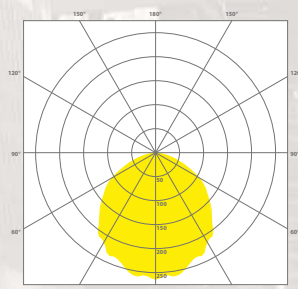

DIST ASIMETRIČNI

LED reflektori

Napajanje: 100-260VAC
Kućište: liveni aluminijum
Reflektor: visoko sjajni aluminijum
Difuzer: kaljeno staklo
Snaga LED: 80-100W
Boja svetlosti: 5 000 K
Jačina svetlosti: 12 200 lm