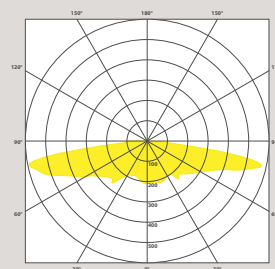

## DIST UR-60

ulična rasveta

Napajanje: 100-240VAC  
 Kućište: liveni aluminijum  
 Reflektor: LED lens  
 Difuzer: staklo  
 Snaga LED: 60W  
 Boja svetlosti: 5000 K  
 Jačina svetlosti: 6540 lm  
 IP zaštita: IP 66  
 IK zaštita: 08  
 Težina: 4,8 kg