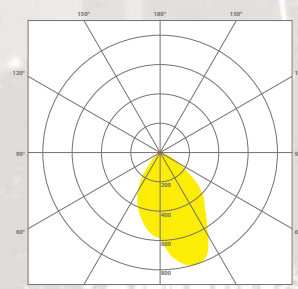

DIST PAN-45W-PN-AN

LED paneli

Napajanje: 100-240VAC
Kućište: aluminijum
Snaga LED: 45W
Dimenzije: 300 × 1200 × 12 mm
Boja svetlosti: 6000 K
Ugao osvetljenja: 120 stepeni
Osvetljenje: 3 200 lm

DIST PAN-70W-PW-BN

LED paneli

Napajanje: 100-240VAC
Kućište: aluminijum
Snaga LED: 70W
Dimenzije: 600 × 1200 × 12 mm
Boja svetlosti: 6000 K
Ugao osvetljenja: 120 stepeni
Osvetljenje: 5 300 lm

DIST RF 13-104

LED reflektori

Napajanje: 100-240VAC
Kućište: liveni aluminijum
Reflektor: visoko sjajni aluminijum
Difuzer: kaljeno staklo
Snaga LED: 13-104W
Boja svetlosti: 5 000 K
Jačina svetlosti: 12 200 lm

DIST ASIMETRIČNI

LED reflektori

Napajanje: 100-260VAC
Kućište: liveni aluminijum
Reflektor: visoko sjajni aluminijum
Difuzer: kaljeno staklo
Snaga LED: 80-100W
Boja svetlosti: 5 000 K
Jačina svetlosti: 12 200 lm

DIST UG-13A

ugradna rasveta

Napajanje: 100-240VAC
Kućište: aluminijum
Reflektor: visoko sjajni aluminijum
Difuzer: opal
Snaga LED: 13W
Boja svetlosti: 5 000 K
Jačina svetlosti: 1 400 lm