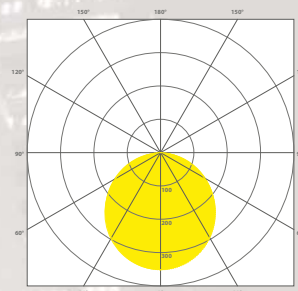

DIST RF 13-104

LED reflektori

Napajanje: 100-240VAC
Kućište: liveni aluminijum
Reflektor: visoko sjajni aluminijum
Difuzer: kaljeno staklo
Snaga LED: 13-104W
Boja svetlosti: 5 000 K
Jačina svetlosti: 12 200 lm