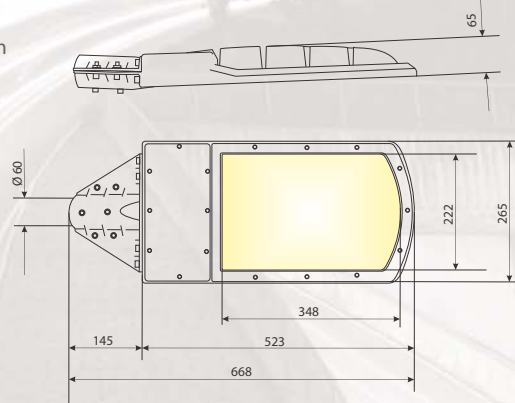

DIST UR-60

ulična rasveta

Napajanje: 100-240VAC
Kućište: liveni aluminijum
Reflektor: LED lens
Difuzer: staklo
Snaga LED: 60W
Boja svetlosti: 5000 K
Jačina svetlosti: 6540 lm
IP zaštita: IP 66
IK zaštita: 08
Težina: 4,8 kg

DIST UR-80

ulična rasveta

Napajanje: 100-240VAC
Kućište: liveni aluminijum
Reflektor: LED lens
Difuzer: staklo
Snaga LED: 80W
Boja svetlosti: 5000 K
Jačina svetlosti: 8400 lm
IP zaštita: IP 66
IK zaštita: 08
Težina: 9,8 kg

DIST UR-100

ulična rasveta

Napajanje: 100-240VAC
Kućište: liveni aluminijum
Reflektor: LED lens
Difuzer: staklo
Snaga LED: 100W
Boja svetlosti: 5000 K
Jačina svetlosti: 11800 lm
IP zaštita: IP 66
IK zaštita: 08
Težina: 9,8 kg